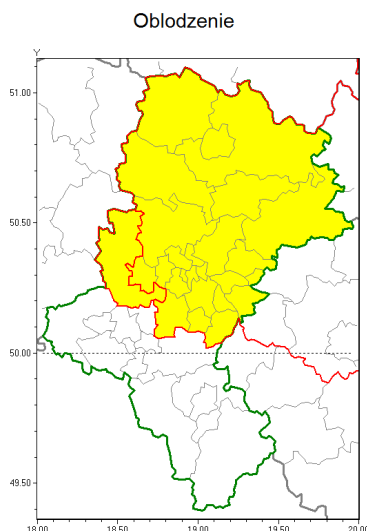

Zasięg ostrzeżenia w województwie

Ostrzeżenie meteorologiczne Nr 36

Nazwa biura	IMGW-PIB Biuro Prognoz Meteorologicznych w Krakowie
Zjawisko/stopień zagrożenia	Oblodzenie/ 1
Obszar	województwo łódzkie powiat gliwicki
Ważność	od godz. 16:00 dnia 13.12.2018 do godz. 11:00 dnia 14.12.2018
Przebieg	Prognozuje się zamarzanie mokrej nawierzchni dróg i chodników po opadach mokrego śniegu. Temperatura minimalna od -3°C do -1°C, temperatura minimalna gruntu od -5°C do -3°C.
Prawdopodobieństwo wystąpienia zjawiska(%)	80%
Uwagi	Brak.
Dyrektor synoptyk IMGW-PIB	Grzegorz Mikutel
Godzina i data wydania	godz. 12:40 dnia 13.12.2018
SMS	IMGW-PIB OSTRZEŻENIE: OBLODZENIE/1 łódzkie/gliwicki od 16:00/13.12 do 11:00/14.12.2018 temp. min. od -3 st. do -1 st., przy gruncie do -5 st., lisko.