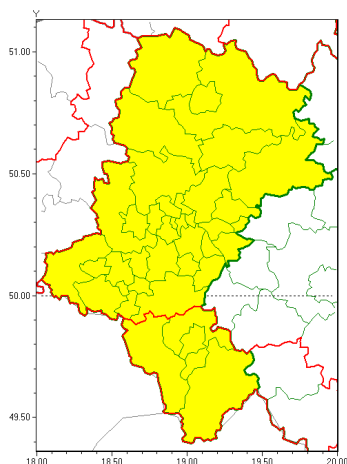

Zasięg ostrzeżeń w województwie

Oblodzenie  
2020-12-30 13:55

Gęsta mgła  
2020-12-30 13:55

**WOJEWÓDZTWO Ł SKIE**  
**OSTRZEŻENIA METEOROLOGICZNE ZBIORCZO NR 217**  
**WYKAZ OBLÓW I ZIEMOCHŁADNOŚCI**  
**o godz. 13:55 dnia 30.12.2020**

Zjawisko/Stopień zagrożenia	Oblodzenie/1
Obszar (w nawiasie numer ostrzeżenia dla powiatu)	powiaty: b dzi ski(92), bieru sko-l dzi ski(100), Bytom(89), Chorzów(89), Cz stochowa(91), cz stochowski(95), D browa Górnicza(93), Gliwice(90), gliwicki(89), Jastrz bie-Zdrój(104), Jaworzno(97), Katowice(96), kłobucki(93), lubliniecki(89), mikołowski(100), Mysłowice(96), myszkowski(93), Piekary łskie(87), pszczy ski(106), raciborski(98), Ruda łska(89), rybnicki(101), Rybnik(101), Siemianowice łskie(89), Sosnowiec(96), wi tochłowice(88), tarnogórski(90), Tychy(100), wodzisławski(101), Zabrze(90), zawiercia ski(94), ory(101)
Ważność	od godz. 22:00 dnia 30.12.2020 do godz. 08:00 dnia 31.12.2020
Prawdopodobieństwo	80%
Przebieg	Prognozuje się zamarzanie mokrej nawierzchni dróg i chodników po opadach deszczu. Temperatura minimalna około -1°C, temperatura minimalna gruntu około -2°C.
SMS	IMGW-PIB OSTRZEŻENIA: OBLÓDZENIE/1 łskie (32 powiatów) od 22:00/30.12 do 08:00/31.12.2020 temp. min. około -1 st., przy gruncie około -2 st., lisko. Dotyczy powiatów: b dzi ski, bieru sko-l dzi ski, Bytom, Chorzów, Cz stochowa, cz stochowski, D browa Górnicza, Gliwice, gliwicki, Jastrz bie-Zdrój, Jaworzno, Katowice, kłobucki, lubliniecki, mikołowski, Mysłowice, myszkowski, Piekary łskie, pszczy ski, raciborski, Ruda łska, rybnicki, Rybnik, Siemianowice łskie, Sosnowiec, wi tochłowice, tarnogórski, Tychy, wodzisławski, Zabrze, zawiercia ski i ory.
RSO	Woj. łskie (32 powiatów), IMGW-PIB wydał ostrzeżenie pierwszego stopnia o oblodzeniu
Uwagi	Brak.