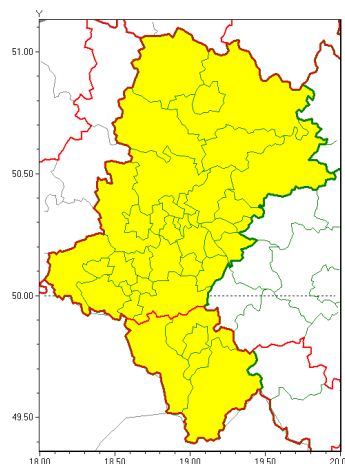

Zasięg ostrzeżeń w województwie

Oblodzenie  
2020-12-30 13:55

Gęsta mgła  
2020-12-30 13:55

**WOJEWÓDZTWO Ł SKIE**  
**OSTRZEŻENIA METEOROLOGICZNE ZBIORCZO NR 217**  
**WYKAZ OBLÓW I ZIEMOCHŁADNOŚCI**  
**o godz. 13:55 dnia 30.12.2020**

Zjawisko/Stopień zagrożenia	Oblodzenie/1
Obszar (w nawiasie numer ostrzeżenia dla powiatu)	powiaty: b dzi ski(92), bieru sko-l dzi ski(100), Bytom(89), Chorzów(89), Cz stochowa(91), cz stochowski(95), D browa Górnicza(93), Gliwice(90), gliwicki(89), Jastrz bie-Zdrój(104), Jaworzno(97), Katowice(96), kłobucki(93), lubliniecki(89), mikołowski(100), Mysłowice(96), myszkowski(93), Piekary łskie(87), pszczy ski(106), raciborski(98), Ruda łska(89), rybnicki(101), Rybnik(101), Siemianowice łskie(89), Sosnowiec(96), wi tochłowice(88), tarnogórski(90), Tychy(100), wodzisławski(101), Zabrze(90), zawiercia ski(94), ory(101)
Ważność	od godz. 22:00 dnia 30.12.2020 do godz. 08:00 dnia 31.12.2020
Prawdopodobieństwo	80%
Przebieg	Prognozuje się zamarzanie mokrej nawierzchni dróg i chodników po opadach deszczu. Temperatura minimalna około -1°C, temperatura minimalna gruntu około -2°C.
SMS	IMGW-PIB OSTRZEŻENIA: OBLÓDZENIE/1 łskie (32 powiatów) od 22:00/30.12 do 08:00/31.12.2020 temp. min. około -1 st., przy gruncie około -2 st., lisko. Dotyczy powiatów: b dzi ski, bieru sko-l dzi ski, Bytom, Chorzów, Cz stochowa, cz stochowski, D browa Górnicza, Gliwice, gliwicki, Jastrz bie-Zdrój, Jaworzno, Katowice, kłobucki, lubliniecki, mikołowski, Mysłowice, myszkowski, Piekary łskie, pszczy ski, raciborski, Ruda łska, rybnicki, Rybnik, Siemianowice łskie, Sosnowiec, wi tochłowice, tarnogórski, Tychy, wodzisławski, Zabrze, zawiercia ski i ory.
RSO	Woj. łskie (32 powiatów), IMGW-PIB wydał ostrzeżenie pierwszego stopnia o oblodzeniu
Uwagi	Brak.