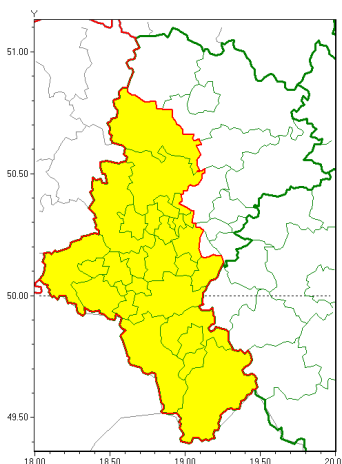

Zasięg ostrzeżeń w województwie

Burze z gradem
2021-05-12 12:16

WOJEWÓDZTWO ŁĄSKIE
OSTRZEŻENIA METEOROLOGICZNE ZBIORCZO NR 93
WYKAZ OBYWÓW ZUJACYCH OSTRZEŻENIE
o godz. 12:16 dnia 12.05.2021

Zjawisko/Stopień zagrożenia	Burze z gradem/1
Obszar (w nawiasie numer ostrzeżenia dla powiatu)	powiaty: bielski(61), Bielsko-Biała(60), bieruńsko-lędziński(45), Bytom(43), Chorzów(43), cieszyński(66), Gliwice(42), gliwicki(44), Jastrzębie-Zdrój(52), Katowice(46), lubliniecki(41), mikołowski(45), Piekary Śląskie(44), pszczyński(51), raciborski(49), Ruda Śląska(43), rybnicki(49), Rybnik(49), Siemianowice Śląskie(44), wiatchłowice(43), tarnogórski(43), Tychy(46), wodzisławski(51), Zabrze(43), Żory(50), żywiecki(65)
Ważność	od godz. 15:00 dnia 12.05.2021 do godz. 02:00 dnia 13.05.2021
Prawdopodobieństwo	80%
Przebieg	Prognozowane są burze, którym miejscami będą towarzyszyć opady deszczu do 30 mm oraz porywy wiatru do 80 km/h. Miejscami grad.
SMS	IMGW-PIB OSTRZEŻENIA: BURZE Z GRADEM/1 Łąskie (26 powiatów) od 15:00/12.05 do 02:00/13.05.2021 deszcz 30 mm, grad, porywy 80 km/h. Dotyczy powiatów: bielski, Bielsko-Biała, bieruńsko-lędziński, Bytom, Chorzów, cieszyński, Gliwice, gliwicki, Jastrzębie-Zdrój, Katowice, lubliniecki, mikołowski, Piekary Śląskie, pszczyński, raciborski, Ruda Śląska, rybnicki, Rybnik, Siemianowice Śląskie, wiatchłowice, tarnogórski, Tychy, wodzisławski, Zabrze, Żory i żywiecki.
RSO	Woj. Łąskie (26 powiatów), IMGW-PIB wydał ostrzeżenie pierwszego stopnia o burzach z gradem
Uwagi	Brak.