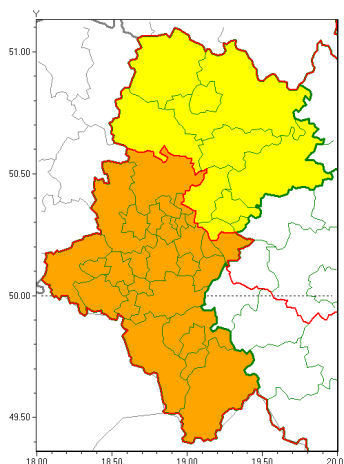

Zasięg ostrzeżeń w województwie

Burze z gradem
2021-06-25 10:04

WOJEWÓDZTWO LUBUSKIE
OSTRZEŻENIA METEOROLOGICZNE ZBIORCZO NR 107
WYKAZ OBYWÓW ZUCIANYCH OSTRZEŻENIAMI
o godz. 10:04 dnia 25.06.2021

| | |
|--|---|
| Zjawisko/Stopień zagrożenia | Burze z gradem/1 |
| Obszar (w nawiasie numer ostrzeżenia dla powiatu) | powiaty: białski(56), Czestochowa(52), czestochowski(52), Dąbrowa Górnicza(55), kłobucki(50), lubliniecki(51), myszkowski(53), Sosnowiec(56), zawierciański(52) |
| Ważność | od godz. 11:00 dnia 25.06.2021 do godz. 24:00 dnia 25.06.2021 |
| Prawdopodobieństwo | 80% |
| Przebieg | Prognozowane są burze, którym miejscami będą towarzyszyły ulewne opady deszczu od 20 mm do 30 mm, lokalnie do 40 mm oraz porywy wiatru do 90 km/h. Miejscami grad. |
| SMS | IMGW-PIB OSTRZEGA: BURZE Z GRADEM/1 Lubuskie (9 powiatów) od 11:00/25.06 do 24:00/25.06.2021 deszcz 40 mm, grad, porywy 90 km/h. Dotyczy powiatów: białski, Czestochowa, czestochowski, Dąbrowa Górnicza, kłobucki, lubliniecki, myszkowski, Sosnowiec i zawierciański. |
| RSO | Woj. Lubuskie (9 powiatów), IMGW-PIB wydał ostrzeżenie pierwszego stopnia o burzach z gradem |
| Uwagi | Brak. |
| Zjawisko/Stopień zagrożenia | Burze z gradem/2 |