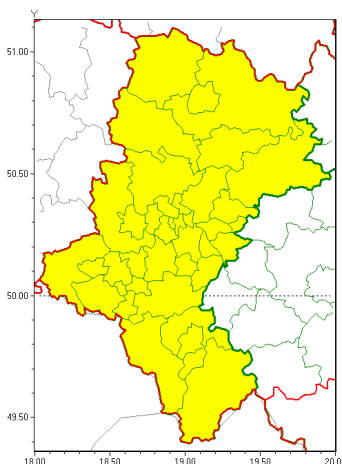

Zasięg ostrzeżeń w województwie

Silny wiatr  
2021-09-23 14:17

**WOJEWÓDZTWO ŁĄSKIE**  
**OSTRZEŻENIA METEOROLOGICZNE ZBIORCZO NR 161**  
**WYKAZ OBYWATELI ZUCIANYCH OSTRZEŻENIEM**  
**o godz. 14:17 dnia 23.09.2021**

Zjawisko/Stopień zagrożenia	Silny wiatr/1
Obszar (w nawiasie numer ostrzeżenia dla powiatu)	powiaty: białski(89), bielski(107), Bielsko-Biała(106), bieruńsko-lącki(88), Bytom(86), Chorzów(86), cieszyński(112), Cz. stochowa(81), cz. stochowski(81), Dąbrowa Górnicza(88), Gliwice(85), gliwicki(87), Jastrzębie-Zdrój(96), Jaworzno(88), Katowice(89), kłobucki(79), lubliniecki(82), mikołowski(88), Mysłowice(87), myszkowski(83), Piekary Śląskie(87), pszczyński(95), raciborski(92), Ruda Śląska(86), rybnicki(92), Rybnik(92), Siemianowice Śląskie(87), Sosnowiec(88), wiatchłowice(86), tarnogórski(85), Tychy(89), wodzisławski(94), Zabrze(86), zawierciański(82), ory(94), ywiecki(111)
Ważność	od godz. 00:00 dnia 24.09.2021 do godz. 16:00 dnia 24.09.2021
Prawdopodobieństwo	90%
Przebieg	Prognozuje się wystąpienie silnego wiatru o średniej prędkości od 25 km/h do 35 km/h, w porywach do 80 km/h, z południowego zachodu, skręcający na północno-zachodni.
SMS	IMGW-PIB OSTRZEŻENIA: WIATR/1 Łąskie (wszystkie powiaty) od 00:00/24.09 do 16:00/24.09.2021 prędkość do 35 km/h, porywy do 80 km/h, SW skręcający na NW. Dotyczy powiatów: wszystkie powiaty.
RSO	Woj. Łąskie (wszystkie powiaty), IMGW-PIB wydał ostrzeżenie pierwszego stopnia o silnym wietrze
Uwagi	Brak.
Dyrektor synoptyk IMGW-PIB	Witold Wiśniewski